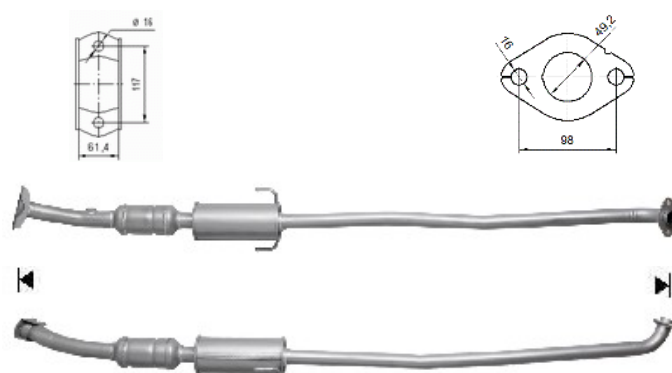

TOYOTA

**95145**

PK760

2250

8.50

Original-Artikelnummer:

174100D290

MARKE	MODELL	DATUM
TOYOTA	COROLLA VERSO 1.6i 16V 1598 cc 81 Kw / 110 cv 3ZZFE	2/04>1/09
TOYOTA	COROLLA VERSO 1.8i 16V 1794 cc 95 Kw / 129 cv 1ZZFE	2/04>1/09

Ø 48,5 ext