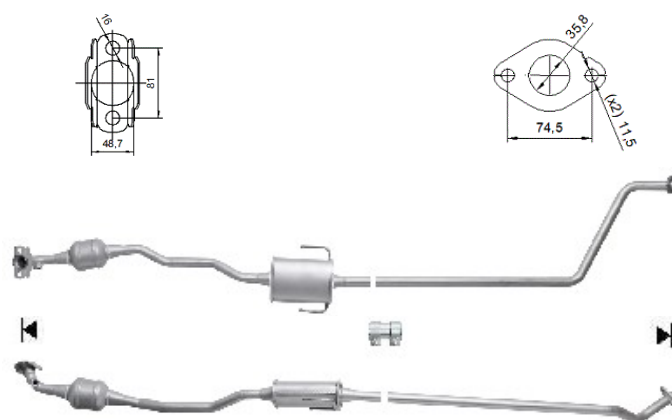

CITROËN, PEUGEOT, TOYOTA

95161

PK1201

2300

7.05

Original-Artikelnummer:

174100Q080, B001034380, B001121280

MARKE	MODELL	DATUM
CITROËN	C1 1.0i 12V 998 cc 51 Kw / 69 cv 1KRFE (CFB)	5/15>
CITROËN	C1 1.0i VTI 12V 998 cc 53 Kw / 72 cv 1KRFE (CFB)	6/18>
PEUGEOT	108 1.0i 12V 998 cc 51 Kw / 69 cv 1KRFE (CFB)	5/15>
PEUGEOT	108 1.0i VTI 12V 998 cc 53 Kw / 72 cv 1KRFE (CFB)	5/18>
TOYOTA	AYGO 1.0i 12V 998 cc 51 Kw / 69 cv 1KRFE	5/15>
TOYOTA	AYGO 1.0i VVTI 12V 998 cc 53 Kw / 72 cv 1KRFE	5/18>

Ø 35.0 ext