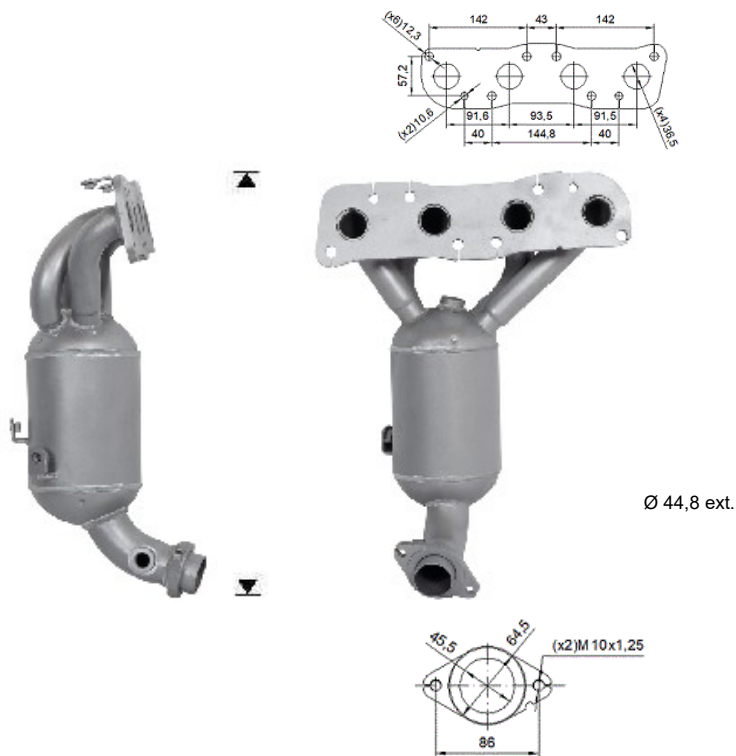

Original-Artikelnummer:

1411061M00H02, 1411061M01H02, 1411061M02H02

MARKE	MODELL	DATUM
SUZUKI	SX4 1.6i VVT 16V 1586 cc 86 Kw / 117 cv M16A	8/14>
SUZUKI	SX4 S-Cross 1.6i VVT 16V 1586 cc 86 Kw / 117 cv M16A	12/13>
SUZUKI	SX4 S-Cross 1.6i VVT 16V 1586 cc 88 Kw / 120 cv M16A	8/13>
SUZUKI	VITARA 1.6i VVT 16V 1586 cc 86 Kw / 117 cv M16A	5/15>
SUZUKI	VITARA 1.6i VVT 16V 1586 cc 88 Kw / 120 cv M16A	2/15>

Ø 44,8 ext.