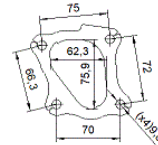

Original-Artikelnummer:

1422060R00H02

MARKE	MODELL	DATUM
SUZUKI	SX4 1.4i VVT 16V 1373 cc 103 Kw / 140 cv K14C	8/16>
SUZUKI	VITARA 1.4i VVT 16V 1373 cc 103 Kw / 140 cv K14C	9/15>

Ø 44,8 ext.