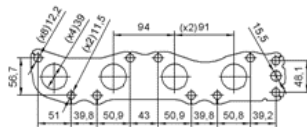

**1**

**Euro 5**

Original-Artikelnummer:  
1411076J21H02

MARKE	MODELL	DATUM
SUZUKI	JIMNY 1.3i 16V 1328 cc 63 Kw / 86 cv M13A	1/11>

Ø 44,5 ext