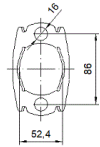

Hersteller von **Katalysatoren** und **Partikelfiltern**

DEUTSCH

SUZUKI

91054

PK523

OBD

mm.

1170

4.90

Original-Artikelnummer:

1419080AV0, 1419080AVV

MARKE	MODELL	DATUM
SUZUKI	JIMNY 1.3i 16V 1298 cc 59 Kw / 80 cv G13BB	5/00>
SUZUKI	JIMNY 1.3i 16V 1328 cc 60 Kw / 82 cv M13A	5/01>7/04

Ø 44,8 ext