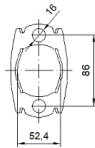

1419081A00

MARKE	MODELL	DATUM
SUZUKI	JIMNY 1.3i 1298 cc 59 Kw / 80 cv G13BB	98>

Ø 44,8 ext