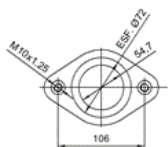

1425065D90

MARKE	MODELL	DATUM
SUZUKI	GRAND VITARA 1.6i 16V 1590 cc 69 Kw / 94 cv G16B	5/99>2/05
SUZUKI	GRAND VITARA 2.0i 16V 1995 cc 94 Kw / 128 cv J20A	5/99>2/05

Ø 48,8 ext