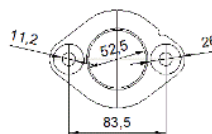

1425065D90

MARKE	MODELL	DATUM
SUZUKI	GRAND VITARA 1.6i 16V 1590 cc 69 Kw / 94 cv G16B	5/99>2/05
SUZUKI	GRAND VITARA 2.0i 16V 1995 cc 94 Kw / 128 cv J20A	5/99>2/05

Ø 48,8 ext