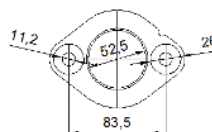

2

Original-Artikelnummer:

1425065D90

MARKE	MODELL	DATUM
SUZUKI	GRAND VITARA 1.6i 16V 1590 cc 69 Kw / 94 cv G16B	5/99>2/05
SUZUKI	GRAND VITARA 2.0i 16V 1995 cc 94 Kw / 128 cv J20A	5/99>2/05

Ø 48,8 ext