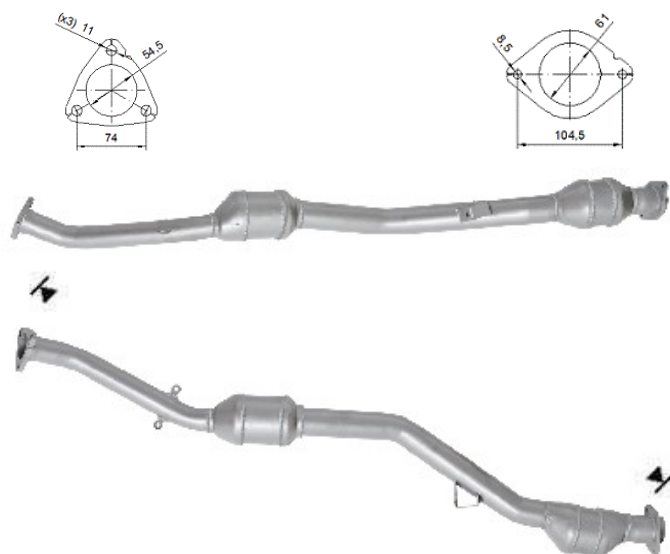

SUBARU

89013

PK1059

OBD

mm.

1430

Kg.

5.70

2

Original-Artikelnummer:

44620AA730

MARKE	MODELL	DATUM
SUBARU	IMPREZA 2.0i 16V 1994 cc 118 Kw / 160 cv EJ204	9/05>12/07

Ø 60,2 ext