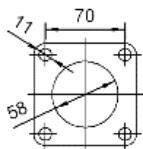

SEAT, SKODA, VOLKSWAGEN

37944

PK422

1500

5.20

Original-Artikelnummer:

1J0254301C + 1J0254400HX , 1J0254301C + 1J0254400CX

MARKE	MODELL	DATUM
SEAT	LEON 1.4i 16V 1390 cc 55 Kw / 75 cv BCA	5/01>6/06
SEAT	TOLEDO 1.4i 16V 1390 cc 55 Kw / 75 cv BCA	5/01>6/06
SKODA	OCTAVIA 1.4i 16V 1390 cc 55 Kw / 75 cv BCA	1/02>12/10
VOLKSWAGEN	BORA 1.4i 16V 1390 cc 55 Kw / 75 cv BCA	10/01>5/05
VOLKSWAGEN	GOLF IV 1.4i 16V 1390 cc 55 Kw / 75 cv BCA	10/01>6/06

Ø 49,8 ext