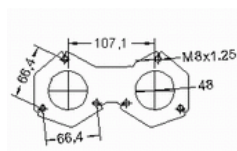

6.50

Original-Artikelnummer:

1J1131701EX

MARKE	MODELL	DATUM
SEAT	LEON 2.8i VR6 4x4 2792 cc 150 Kw / 204 cv AUE / BDE	10/00>
VOLKSWAGEN	BORA 2.8i VR6 4Motion 2792 cc 150 Kw / 204 cv AUE / BDE	5/00>
VOLKSWAGEN	GOLF IV 2.8i VR6 4Motion 2792 cc 150 Kw / 204 cv AUE / BDE	1/00>

Ø 64,8 ext.