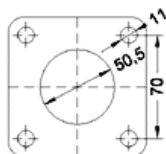

SEAT, VOLKSWAGEN

37874

PK422

1530

6.50

Original-Artikelnummer:

1J0254300P + 1J0254400HX, 1J0254300T + 1J0254400CX

MARKE	MODELL	DATUM
SEAT	LEON 1.6i 16V 1598 cc 77 Kw / 105 cv BCB	5/01>6/06
SEAT	TOLEDO 1.6i 16V 1598 cc 77 Kw / 105 cv BCB	5/01>6/06
VOLKSWAGEN	BORA 1.6i 16V 1598 cc 77 Kw / 105 cv BCB	10/01>5/05
VOLKSWAGEN	GOLF IV 1.6i 16V 1598 cc 77 Kw / 105 cv BCB	10/01>6/06

Ø 49,8 ext