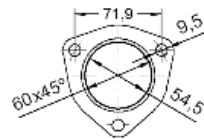

SEAT, SKODA, VOLKSWAGEN

**37875**

PK493

635

3.20

Original-Artikelnummer:

1J0254400CX, 1J0254400HX

MARKE	MODELL	DATUM
SEAT	LEON 1.4i 16V 1390 cc 55 Kw / 75 cv BCA	5/01>6/06
SEAT	<b>LEON 1.6i 16V 1598 cc 77 Kw / 105 cv BCB</b>	5/01>6/06
SEAT	TOLEDO 1.4i 16V 1390 cc 55 Kw / 75 cv BCA	5/01>6/06
SEAT	TOLEDO 1.6i 16V 1598 cc 77 Kw / 105 cv BCB	5/01>6/06
SKODA	OCTAVIA 1.4i 16V 1390 cc 55 Kw / 75 cv BCA	1/02>12/10
VOLKSWAGEN	BORA 1.4i 16V 1390 cc 55 Kw / 75 cv BCA	10/01>5/05
VOLKSWAGEN	BORA 1.6i 16V 1598 cc 77 Kw / 105 cv BCB	10/01>5/05
VOLKSWAGEN	GOLF IV 1.4i 16V 1390 cc 55 Kw / 75 cv BCA	10/01>6/06
VOLKSWAGEN	GOLF IV 1.6i 16V 1598 cc 77 Kw / 105 cv BCB	10/01>6/06

Ø 49,8 ext