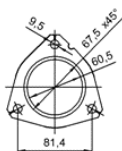

1J0253023X

MARKE	MODELL	DATUM
SEAT	LEON 1.4i 16V 1390 cc 55 Kw / 75 cv APE / AXP	11/99>1/02
SEAT	LEON 1.6i 16V 1595 cc 77 Kw / 105 cv AUS	6/00>4/01
SEAT	<b>LEON 1.6i 16V 1595 cc 77 Kw / 105 cv AZD</b>	9/00>3/02
SEAT	TOLEDO 1.4i 16V 1390 cc 55 Kw / 75 cv APE / AXP	11/99>1/02
SEAT	TOLEDO 1.6i 16V 1595 cc 77 Kw / 105 cv AUS	6/00>4/01
SEAT	TOLEDO 1.6i 16V 1595 cc 77 Kw / 105 cv AZD	9/00>3/02
SKODA	OCTAVIA 1.4i 16V 1390 cc 55 Kw / 75 cv AXP	8/00>1/02
VOLKSWAGEN	BORA 1.4i 16V 1390 cc 55 Kw / 75 cv APE / AXP	5/99>12/01
VOLKSWAGEN	BORA 1.6i 16V 1595 cc 77 Kw / 105 cv ATN / AUS	11/99>10/00
VOLKSWAGEN	BORA 1.6i 16V 1595 cc 77 Kw / 105 cv AZD	9/00>12/01
VOLKSWAGEN	GOLF IV 1.4i 16V 1390 cc 55 Kw / 75 cv APE / AXP	5/99>12/01
VOLKSWAGEN	GOLF IV 1.6i 16V 1595 cc 77 Kw / 105 cv ATN / AUS	11/99>10/00
VOLKSWAGEN	GOLF IV 1.6i 16V 1595 cc 77 Kw / 105 cv AZD	9/00>12/01
VOLKSWAGEN	NEW BEETLE 1.4i 16V 1390 cc 55 Kw / 75 cv BCA	8/01>3/04

Ø 49,8 ext.