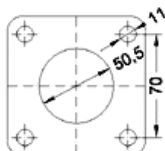

SEAT, VOLKSWAGEN

37876

PK422

1290

5.40

Original-Artikelnummer:

6K0253058QX

MARKE	MODELL	DATUM
SEAT	CORDOBA 1.4i 16V 1390 cc 55 Kw / 75 cv APE	7/99>6/00
SEAT	CORDOBA 1.4i 16V 1390 cc 55 Kw / 75 cv AUA	5/00>7/02
SEAT	CORDOBA 1.4i 16V 1390 cc 74 Kw / 100 cv AQQ	10/99>8/00
SEAT	CORDOBA 1.4i 16V 1390 cc 74 Kw / 100 cv AUB	6/00>7/02
SEAT	IBIZA 1.4i 16V 1390 cc 55 Kw / 75 cv APE	7/99>6/00
SEAT	IBIZA 1.4i 16V 1390 cc 55 Kw / 75 cv AUA	5/00>4/02
SEAT	IBIZA 1.4i 16V 1390 cc 74 Kw / 100 cv AQQ	10/99>8/00
SEAT	IBIZA 1.4i 16V 1390 cc 74 Kw / 100 cv AUB	6/00>11/01
SEAT	INCA 1.4i 16V 1390 cc 55 Kw / 75 cv AUA	9/00>6/03
VOLKSWAGEN	CADDY 1.4i 16V 1390 cc 55 Kw / 75 cv AUA	7/00>5/03
VOLKSWAGEN	POLO 1.4i 16V Classic 1390 cc 55 Kw / 75 cv APE	10/99>6/00
VOLKSWAGEN	POLO 1.4i 16V Classic 1390 cc 55 Kw / 75 cv AUA	6/00>9/01

Ø 49,8 ext