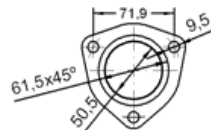

SEAT, VOLKSWAGEN

33756

PK254

480

2.70

Original-Artikelnummer:

6N0131701GX, 6N0131701HX, 6N0131701PX, 6N0131701RX

MARKE	MODELL	DATUM
SEAT	CORDOBA 1.4i 1390 cc 44 Kw / 60 cv ABD	7/95>7/96
SEAT	CORDOBA 1.4i 1390 cc 44 Kw / 60 cv AEX	9/95>9/96
SEAT	CORDOBA 1.6i 1598 cc 55 Kw / 75 cv AEE	5/97>9/97
SEAT	CORDOBA 1.6i 1598 cc 55 Kw / 75 cv AEE / ALM	9/97>6/99
SEAT	IBIZA 1.4i 1390 cc 44 Kw / 60 cv ABD	7/95>11/95
SEAT	IBIZA 1.4i 1390 cc 44 Kw / 60 cv AEX	9/95>4/97
SEAT	IBIZA 1.6i 1598 cc 55 Kw / 75 cv AEE / ALM	5/97>6/99
SEAT	INCA 1.4i 1390 cc 44 Kw / 60 cv AEX	11/95>12/97
VOLKSWAGEN	CADDY 1.4i 1390 cc 40 Kw / 54 cv AEX	11/95>6/97
VOLKSWAGEN	GOLF III 1.4i 1390 cc 44 Kw / 60 cv ABD	10/94>7/95
VOLKSWAGEN	GOLF III 1.4i 1390 cc 44 Kw / 60 cv AEX	7/95>12/97
VOLKSWAGEN	GOLF III 1.6i 1598 cc 55 Kw / 75 cv AEA / AEE	10/94>12/97
VOLKSWAGEN	POLO 1.4i Classic 1390 cc 44 Kw / 60 cv AEX	12/95>5/97
VOLKSWAGEN	POLO 1.6i Classic 1598 cc 55 Kw / 75 cv AEE / ALM	9/97>
VOLKSWAGEN	VENTO 1.6i 1598 cc 55 Kw / 75 cv AEA / AEE	10/94>12/97

Ø 41,8 ext