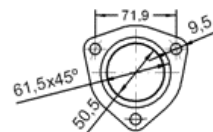

SEAT, VOLKSWAGEN

**33756**

PK254

480

2.70

Original-Artikelnummer:

6N0131701GX, 6N0131701HX, 6N0131701PX, 6N0131701RX

MARKE	MODELL	DATUM
SEAT	CORDOBA 1.4i 1390 cc 44 Kw / 60 cv ABD	7/95>7/96
SEAT	<b>CORDOBA 1.4i 1390 cc 44 Kw / 60 cv AEX</b>	9/95>9/96
SEAT	CORDOBA 1.6i 1598 cc 55 Kw / 75 cv AEE	5/97>9/97
SEAT	CORDOBA 1.6i 1598 cc 55 Kw / 75 cv AEE / ALM	9/97>6/99
SEAT	IBIZA 1.4i 1390 cc 44 Kw / 60 cv ABD	7/95>11/95
SEAT	IBIZA 1.4i 1390 cc 44 Kw / 60 cv AEX	9/95>4/97
SEAT	IBIZA 1.6i 1598 cc 55 Kw / 75 cv AEE / ALM	5/97>6/99
SEAT	INCA 1.4i 1390 cc 44 Kw / 60 cv AEX	11/95>12/97
VOLKSWAGEN	CADDY 1.4i 1390 cc 40 Kw / 54 cv AEX	11/95>6/97
VOLKSWAGEN	GOLF III 1.4i 1390 cc 44 Kw / 60 cv ABD	10/94>7/95
VOLKSWAGEN	GOLF III 1.4i 1390 cc 44 Kw / 60 cv AEX	7/95>12/97
VOLKSWAGEN	GOLF III 1.6i 1598 cc 55 Kw / 75 cv AEA / AEE	10/94>12/97
VOLKSWAGEN	POLO 1.4i Classic 1390 cc 44 Kw / 60 cv AEX	12/95>5/97
VOLKSWAGEN	POLO 1.6i Classic 1598 cc 55 Kw / 75 cv AEE / ALM	9/97>
VOLKSWAGEN	VENTO 1.6i 1598 cc 55 Kw / 75 cv AEA / AEE	10/94>12/97

Ø 41,8 ext