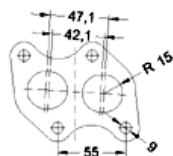

047253208EV, 047253208EX

MARKE	MODELL	DATUM
SEAT	AROSA 1.0i 997 cc 37 Kw / 50 cv AHT	11/98>2/00
VOLKSWAGEN	LUPO 1.0i 997 cc 37 Kw / 50 cv AHT	10/98>5/00

Ø 41,8 ext