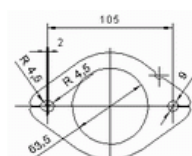

NISSAN, OPEL, RENAULT

21781D

PK491

950

4.40

Original-Artikelnummer:

2001100Q0A, 2001100Q0H, 2001100Q0K, 4417213, 4418796, 4419123, 8200489252, 8200746574, 8200949925, 93190038, 93196347, 93197089

MARKE	MODELL	DATUM
NISSAN	INTERSTAR 2.5TD DCI 2464 cc 88 Kw / 120 cv G9U 650	9/06>1/10
OPEL	MOVANO 2.5TD DCI 2464 cc 74 Kw / 101 cv G9U 650	10/06>6/10
OPEL	MOVANO 2.5TD CDTI 2464 cc 88 Kw / 120 cv G9U 650	10/06>6/10
RENAULT	MASTER 2.5TD DCI 2464 cc 74 Kw / 101 cv G9U 650	6/06>3/11
RENAULT	MASTER 2.5TD DCI 2464 cc 88 Kw / 120 cv G9U 650	6/06>3/11

Ø 78x90°