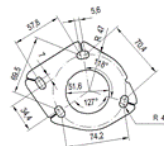

| MARKE | MODELL | DATUM |
|---------|---|----------------|
| RENAULT | CLIO 1.2i Tce 16V 1149 cc 74 Kw / 101 cv D4F784, D4F786 | 4/07>12/10 |
| RENAULT | CLIO 1.2i Tce 16V 1149 cc 76 Kw / 103 cv D4F786 | (1) 9/09>12/14 |
| RENAULT | MODUS 1.2i Tce 16V 1149 cc 74 Kw / 101 cv D4F784 | 1/08>12/10 |
| RENAULT | MODUS 1.2i Tce 16V 1149 cc 76 Kw / 103 cv D4F786 | (1) 1/08>12/13 |
| RENAULT | TWINGO 1.2i Tce 16V 1149 cc 74 Kw / 101 cv D4F780, D4F782 | (1) 1/10>9/14 |
| RENAULT | TWINGO 1.2i Tce 16V 1149 cc 74 Kw / 101 cv D4F780, D4F782 | 7/07>1/10 |
| RENAULT | WIND 1.2i Tce 16V 1149 cc 74 Kw / 101 cv D4F 780, 782 | (1) 7/10>1/14 |

Ø 54 ext