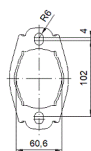

1705EZ, 173873

MARKE	MODELL	DATUM
CITROËN	BERLINGO 2.0TD HDI 1997 cc 66 Kw / 90 cv DW10TD (RHY)	99>
PEUGEOT	306 2.0TD HDI 1997 cc 66 Kw / 90 cv DW10TD (RHY)	99>10/00
PEUGEOT	PARTNER 2.0TD HDI 1997 cc 66 Kw / 90 cv DW10TD (RHY)	99>

Ø 49,8 ext

Ø 70x90°