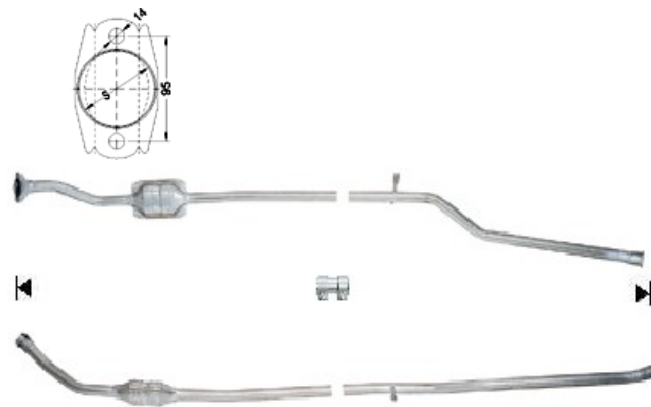

Hersteller von **Katalysatoren** und **Partikelfiltern**

DEUTSCH

CITROËN, PEUGEOT

15729D

PK376

2480

5.59

Original-Artikelnummer:

1705AE, 1705CC, 1705JK, 1705JL

MARKE	MODELL	DATUM
CITROËN	BERLINGO 1.9D 1868 cc 51 Kw / 69 cv DW8 (WJZ)	7/96>8/00
PEUGEOT	PARTNER 1.9D 1868 cc 51 Kw / 69 cv DW8 (WJZ)	7/96>8/00

Ø 64x90°