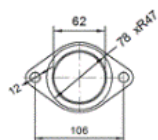

Original-Artikelnummer:

1705NX, 170684, 9456200280, 9656904180

MARKE	MODELL	DATUM
CITROËN	JUMPY 2.0TD HDI 1997 cc 70 Kw / 95 cv DW10BTED (RHX)	6/01>
CITROËN	JUMPY 2.0TD HDI 1997 cc 80 Kw / 109 cv DW10ATED, DW10BTED+, DW10CTED	6/01>
FIAT	SCUDO 2.0TD JTD 1997 cc 70 Kw / 95 cv DW10BTED (RHX)	6/01>
FIAT	SCUDO 2.0TD JTD 1997 cc 80 Kw / 109 cv DW10ATED, DW10BTED+, DW10CTED	6/01>
PEUGEOT	EXPERT 2.0TD HDI 1997 cc 70 Kw / 95 cv DW10BTED (RHX)	6/01>
PEUGEOT	EXPERT 2.0TD HDI 1997 cc 80 Kw / 109 cv DW10ATED, DW10BTED+, DW10CTED	6/01>

Ø 54,8 ext