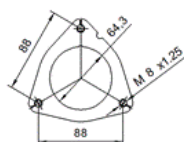

CITROËN, FIAT, PEUGEOT

28666D

PK883

760

3.55

Original-Artikelnummer:

1349824080, 1352320080, 1358185080, 1606237780, 1606238180, 1608328280, 1609166080, 1717JW, 1717KR
1717KR, 1717LW

MARKE	MODELL	DATUM
CITROËN	JUMPER 2.2TD HDI 2198 cc 74 Kw / 101cv 22DT (4HV)	7/06>
CITROËN	JUMPER 2.2TD HDI 2198 cc 88 Kw / 120 cv 22DT (4HU)	7/06>
FIAT	DUCATO 2.2TD JTD 2198 cc 74 Kw / 101 cv 4HV	7/06>11/09
FIAT	DUCATO 2.2TD JTD 2198 cc 88 Kw / 120 cv 4HU	7/06>11/09
PEUGEOT	BOXER 2.2TD HDI 2198 cc 74 Kw / 101 cv 22DT (4HV)	7/06>
PEUGEOT	BOXER 2.2TD HDI 2198 cc 88 Kw / 120 cv 22DT (4HU)	7/06>

Ø 56,8 ext