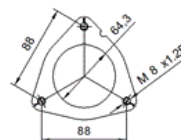

CITROËN, FIAT, PEUGEOT

**28665D**

PK886

290

3.10

Original-Artikelnummer:

1349899080, 1352318080, 1358184080, 1606231480, 1607365280, 1609166180, 1706AZ, 1706E9, 1706J0, 1706P3, 1706P9

MARKE	MODELL	DATUM
CITROËN	JUMPER 2.2TD HDI 2198 cc 74 Kw / 101 cv 22DT (4HV)	7/06>
CITROËN	JUMPER 2.2TD HDI 2198 cc 88 Kw / 120 cv 22DT (4HU)	7/06>
FIAT	DUCATO 2.2TD JTD 2198 cc 74 Kw / 101 cv 4HV	7/06>11/09
FIAT	DUCATO 2.2TD JTD 2198 cc 88 Kw / 120 cv 4HU	7/06>11/09
<b>PEUGEOT</b>	<b>BOXER 2.2TD HDI 2198 cc 74 Kw / 101 cv 22DT (4HV)</b>	7/06>
<b>PEUGEOT</b>	<b>BOXER 2.2TD HDI 2198 cc 88 Kw / 120 cv 22DT (4HU)</b>	7/06>

Ø 89 ext