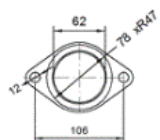

1705NW

MARKE	MODELL	DATUM
CITROËN	EVASION 2.0TD HDI 1997 cc 81 Kw / 110 cv DW10ATED (RHZ)	8/01>
CITROËN	JUMPY 2.0TD HDI 1997 cc 70 Kw / 95 cv DW10BTED (RHX)	6/01>
CITROËN	JUMPY 2.0TD HDI 1997 cc 81 Kw / 110 cv DW10ATED (RHZ)	6/01>
<b>PEUGEOT</b>	<b>806 2.0TD HDI 1997 cc 81 Kw / 110 cv DW10ATED (RHZ)</b>	8/01>
<b>PEUGEOT</b>	<b>EXPERT 2.0TD HDI 1997 cc 70 Kw / 95 cv DW10BTED (RHX)</b>	6/01>
<b>PEUGEOT</b>	<b>EXPERT 2.0TD HDI 1997 cc 81 Kw / 110 cv DW10ATED (RHZ)</b>	6/01>

Ø 54.8 ext.