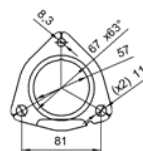

Original-Artikelnummer:

1612916480, 1706F6, 18307558787, 18307583146, 18307587713

MARKE	MODELL	DATUM
BMW-MINI	COOPER S 1.6i 16V 1598 cc 128 Kw / 174 cv (N14) R55, R56, R57	1/06>
BMW-MINI	COOPER S 1.6i 16V 1598 cc 141 Kw /192 cv (N14) R55, R56, R57	1/06>
CITROËN	C4 1.6i 16V 1598 cc 110 Kw / 150 cv EP6DT (5FX)	(1) 9/08>6/10
CITROËN	C4 PICASSO 1.6i 16V 1598 cc 110 Kw / 150 cv EP6DT (5FX)	(1) 9/06>6/10
PEUGEOT	207 1.6i 16V 1598 cc 110 Kw / 150 cv EP6DT (5FX)	12/06>4/10
PEUGEOT	207 1.6i 16V 1598 cc 128 Kw / 174 cv EP6DTS (5FY)	4/07>4/10
PEUGEOT	207CC 1.6i 16V 1598 cc 110 Kw / 150 cv EP6DT (5FX)	1/07>4/10
PEUGEOT	308 1.6i 16V 1598 cc 110 Kw / 150 cv EP6DT (5FX)	9/07>12/10
PEUGEOT	<b>308 1.6i 16V 1598 cc 128 Kw / 174 cv EP6DTS (5FY)</b>	9/07>12/10

Ø 79x90°