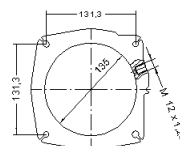

PEUGEOT

28591D

PK539

275

3.60

Original-Artikelnummer:

1731Y6

MARKE	MODELL	DATUM
PEUGEOT	307 2.0TD HDI DPF 1997 cc 79 Kw / 110 cv DW10ATED (RHS)	9/02>

Ø 79x90°