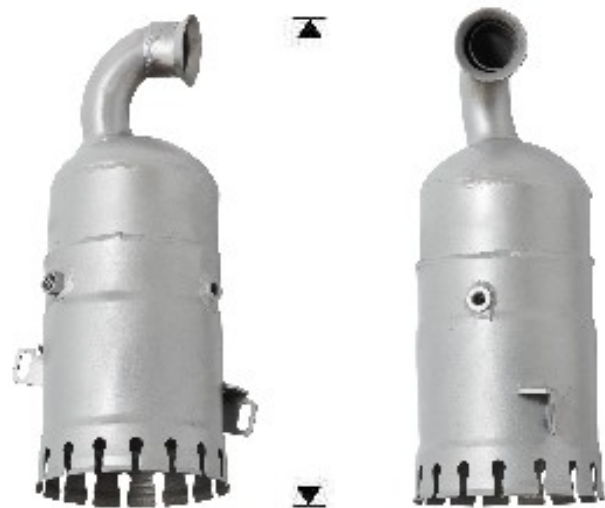

Hersteller von **Katalysatoren** und **Partikelfiltern**

DEUTSCH

BMW-MINI, CITROËN, PEUGEOT

**15776D**

PK775

420

3.00

Original-Artikelnummer:

Ø 67x90°