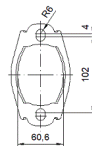

1705V0, 170646

| MARKE   | MODELL                                      | DATUM |
|---------|---|-------|
| PEUGEOT | 306 2.0i 16V 1998 cc 98 Kw / 133 cv XU10J4R | 4/97> |

Ø 50,8 ext

Ø 70x90°