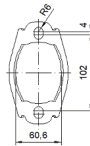

170551, 1705J0

MARKE	MODELL	DATUM
PEUGEOT	306 1.8i 8V 1761 cc 76 Kw / 103 cv XU7JP	4/93>3/97

Ø 66x90°