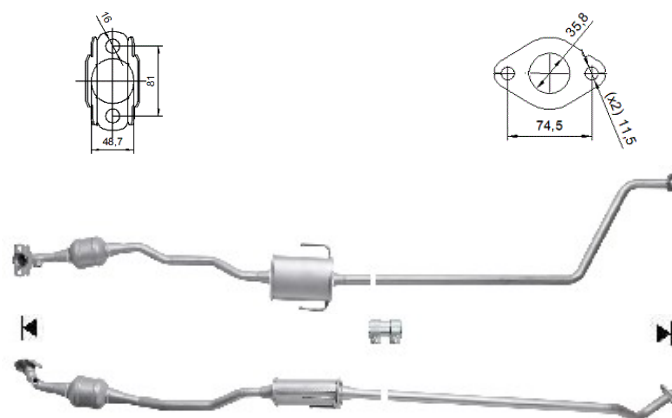

Hersteller von **Katalysatoren** und **Partikelfiltern**

DEUTSCH

CITROËN, PEUGEOT, TOYOTA

**95161**

PK1201

2300

7.05

Original-Artikelnummer:

174100Q080, B001034380, B001121280

MARKE	MODELL	DATUM
CITROËN	C1 1.0i 12V 998 cc 51 Kw / 69 cv 1KRFE (CFB)	5/15>
CITROËN	C1 1.0i VTI 12V 998 cc 53 Kw / 72 cv 1KRFE (CFB)	6/18>
PEUGEOT	108 1.0i 12V 998 cc 51 Kw / 69 cv 1KRFE (CFB)	5/15>
PEUGEOT	<b>108 1.0i VTI 12V 998 cc 53 Kw / 72 cv 1KRFE (CFB)</b>	5/18>
TOYOTA	AYGO 1.0i 12V 998 cc 51 Kw / 69 cv 1KRFE	5/15>
TOYOTA	AYGO 1.0i VVTI 12V 998 cc 53 Kw / 72 cv 1KRFE	5/18>

Ø 35.0 ext