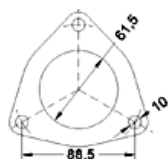

OPEL, SAAB

**84047D**

PK763

1600

7.30

Original-Artikelnummer:

55350355, 55559641, 5854233, 855249

MARKE	MODELL	DATUM
OPEL	VECTRA 1.9TD CDTI 1910 cc 74 Kw / 101 cv Z19DTL	4/04>2/09
OPEL	VECTRA 1.9TD CDTI 1910 cc 88 Kw / 120 cv Z19DT	4/04>2/09
OPEL	<b>VECTRA 1.9TD CDTI 1910 cc 110 Kw / 150 cv Z19DTH</b>	10/05>2/09
SAAB	9-3 1.9TD TID 1910 cc 88 Kw / 120 cv Z19DT	6/04>9/10
SAAB	9-3 1.9TD TID 1910 cc 110 Kw / 150 cv Z19DTH	6/04>9/10

Ø 54,8 ext.