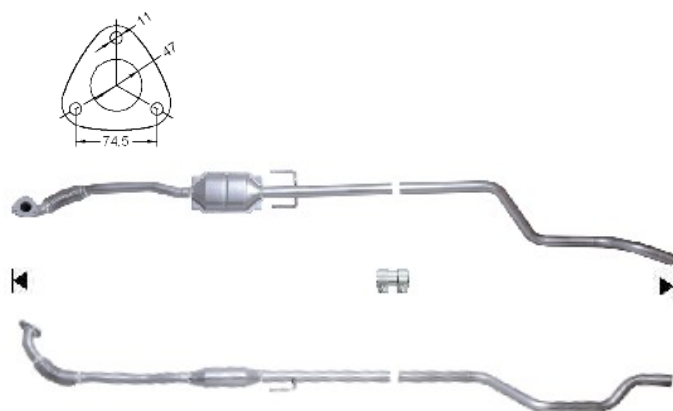

OPEL

21758D

PK791

2900

6.50

Original-Artikelnummer:

5854437

MARKE	MODELL	DATUM
OPEL	MERIVA 1.7TD CDTI 1686 cc 74 Kw / 101 cv Z17DTH 44333406>	8/03>10/09

Ø 49,5 ext