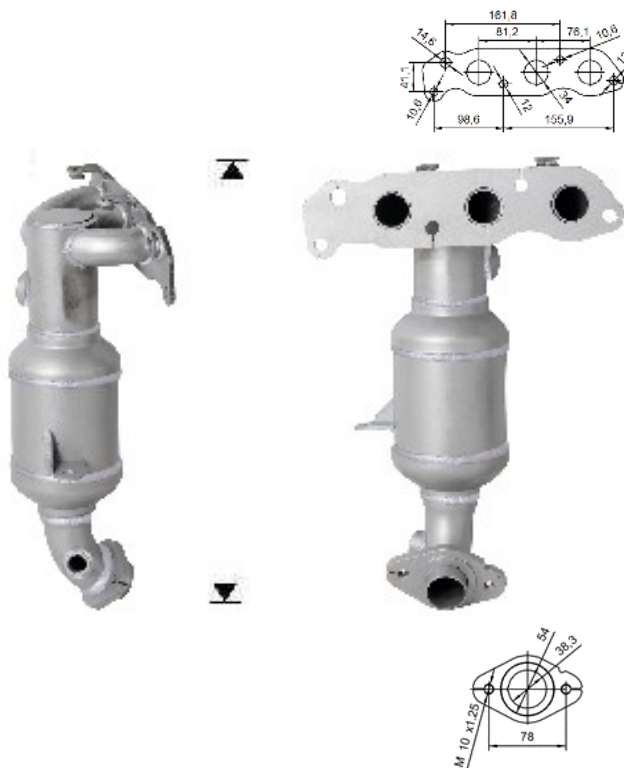

Original-Artikelnummer:

140044A00C, 14110M68KAH02, 4700598, 95514294

MARKE	MODELL	DATUM
NISSAN	PIXO 1.0i 12V 996 cc 50 Kw / 68 cv K10B	3/09>
NISSAN	PIXO 1.0i 12V LPG 996 cc 50 Kw / 68 cv K10B	3/09>
OPEL	AGILA 1.0i 12V 996 cc 50 Kw / 68 cv K10B	9/10>
OPEL	AGILA 1.0i 12V LPG 998 cc 48 Kw / 65 cv K10B	1/10>12/12
SUZUKI	ALTO 1.0i 12V 996 cc 50 Kw / 68 cv K10B	12/10>
SUZUKI	ALTO 1.0i 12V LPG 996 cc 50 Kw / 68 cv K10B	4/09>
SUZUKI	SPLASH 1.0i 12V 996 cc 50 Kw / 68 cv K10B	7/10>

Ø 37,8 ext