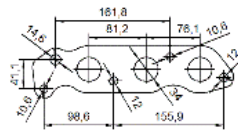

(1)

Original-Artikelnummer:

1411051KA0H02, 14110M68KA0H02, 4709024, 93193865

MARKE	MODELL	DATUM
OPEL	AGILA 1.0i 12V 996 cc 48 Kw / 65 cv K10B	12/07>9/10
SUZUKI	ALTO 1.0i 12V 996 cc 50 Kw / 68 cv K10B	(1) 1/09>12/10
SUZUKI	SPLASH 1.0i 12V 996 cc 48 Kw / 65 cv K10B	3/08>7/10

Ø 37,8 ext