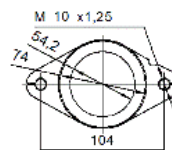

NISSAN

74149

PK957

690

3.30

Original-Artikelnummer:
20010JD200, 20010JD20B

MARKE	MODELL	DATUM
NISSAN	QASHQAI 2.0i 16V 1997 cc 104 Kw / 141 cv MR20DE	12/06>8/10

Ø 53,8 ext