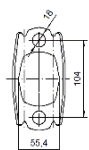

NISSAN

74149

PK957

690

3.30

Original-Artikelnummer:
20010JD200, 20010JD20B

MARKE	MODELL	DATUM
NISSAN	QASHQAI 2.0i 16V 1997 cc 104 Kw / 141 cv MR20DE	12/06>8/10

Ø 53,8 ext