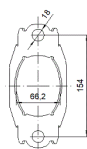

NISSAN

**74175**

PK1008

850

4.50

Original-Artikelnummer:  
200101KA0A

MARKE	MODELL	DATUM
NISSAN	JUKE 1.6i 16V 2WD 1598 cc 69 Kw / 94 cv HR16DE	5/13>5/14
NISSAN	JUKE 1.6i 16V 2WD LPG 1598 cc 85 Kw / 116 cv HR16DE	1/12>5/14
NISSAN	JUKE 1.6i 16V 2WD 1598 cc 86 Kw / 117 cv HR16DE	7/10>5/14

Ø 53,8 ext.