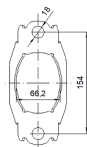

| MARKE  | MODELL  | DATUM     |
|--------|---|-----------|
| NISSAN | JUKE 1.6i 16V 2WD 1598 cc 69 Kw / 94 cv HR16DE  | 5/13>5/14 |
| NISSAN | JUKE 1.6i 16V 2WD 1598 cc 86 Kw / 117 cv HR16DE | 7/10>5/14 |

Ø 54,8 ext