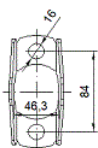

mitsubishi

26071

PK1363

590

2.50

Original-Artikelnummer:

1571B354

MARKE	MODELL	DATUM
MITSUBISHI	SPACE STAR / MIRAGE 1.2i 12V 1193 cc 59 Kw / 80 cv 3A92	10/12>2/15

Ø 38,2 int