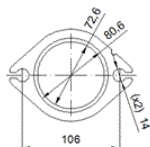

MERCEDES

**71232D**

PK790

1120

4.30

Original-Artikelnummer:

6394900081-2

MARKE	MODELL	DATUM
MERCEDES	VIANO 2.0TD CDi 2148 cc 80 Kw / 109 cv 646982	1/03>
MERCEDES	VIANO 2.2TD CDi 2148 cc 110 Kw / 150 cv 646982	1/03>
MERCEDES	VITO 109TD CDi 2148 cc 65 Kw / 88 cv 646983	1/03>
MERCEDES	VITO 111TD CDi 2148 cc 80 Kw / 109 cv 646982	1/03>
MERCEDES	<b>VITO 115TD CDi 2148 cc 110 Kw / 150 cv 646982</b>	1/03>

Ø 59,8 ext.