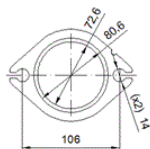

MERCEDES

**71243D**

PK790

1130

4.70

Original-Artikelnummer:

6394903314

MARKE	MODELL	DATUM
MERCEDES	VIANO 2.0TD CDi 2148 cc 80 Kw / 109 cv 646982	1/03>
MERCEDES	VIANO 2.2TD CDi 2148 cc 110 Kw / 150 cv 646982	1/03>
MERCEDES	VITO 109TD CDi 2148 cc 65 Kw / 88 cv 646983	1/03>
MERCEDES	<b>VITO 111TD CDi 2148 cc 80 Kw / 109 cv 646982</b>	1/03>
MERCEDES	VITO 115TD CDi 2148 cc 110 Kw / 150 cv 646982	1/03>

Ø 59,8 ext.