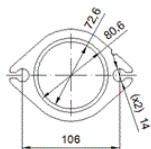

MERCEDES

**71243D**

PK790

1130

4.70

Original-Artikelnummer:

6394903314

MARKE	MODELL	DATUM
MERCEDES	VIANO 2.0TD CDi 2148 cc 80 Kw / 109 cv 646982	1/03>
MERCEDES	<b>VIANO 2.2TD CDi 2148 cc 110 Kw / 150 cv 646982</b>	1/03>
MERCEDES	VITO 109TD CDi 2148 cc 65 Kw / 88 cv 646983	1/03>
MERCEDES	VITO 111TD CDi 2148 cc 80 Kw / 109 cv 646982	1/03>
MERCEDES	VITO 115TD CDi 2148 cc 110 Kw / 150 cv 646982	1/03>

Ø 59,8 ext.