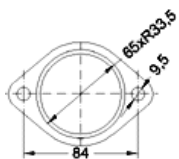

1404900319

MARKE	MODELL	DATUM
MERCEDES	S400 4196 cc 205 Kw / 279 cv W140	4/91>8/98
MERCEDES	S420 Coupe 4196 cc 205 Kw / 279 cv C140	92>
MERCEDES	S500 4973 cc 235 Kw / 320 cv W140	4/91>8/98

Ø 59,8 ext