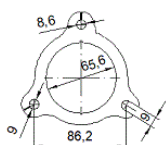

Original-Artikelnummer:

2124901214

MARKE	MODELL	DATUM
MERCEDES	C300TD 3.0TD CDI V6 24V 4Matic DPF 2987 cc 170 Kw / 231 cv 642832 (204)	1/11>1/14
MERCEDES	C320TD 3.0TD CDI V6 24V DPF 2987 cc 165 Kw / 224 cv 642960, 642961 (204)	2/07>1/14
MERCEDES	C350TD 3.0TD CDI V6 24V DPF 2987 cc 165 Kw / 224 cv 642830,642832, 642960,	2/07>1/14
MERCEDES	C350TD 3.0TD CDI V6 24V DPF 2987 cc 170 Kw / 231 cv 642830, 642832 (204)	7/09>1/14
MERCEDES	C350TD 3.0TD CDI V6 24V DPF 2987 cc 195 Kw / 265 cv 642834 (204)	6/11>1/14
MERCEDES	CLS350D 3.0TD CDI V6 24V DPF 2987 cc 185 Kw / 252 cv 642852, 642853, 642858	2/13>2/17
MERCEDES	CLS350D 3.0TD CDI V6 24V DPF 2987 cc 190 Kw / 258 cv 642853, 642854, 642858	5/14>2/17
MERCEDES	CLS350D 3.0TD CDI V6 24V DPF 2987 cc 195 Kw / 265 cv 642853, 642854 (218)	1/11>8/14
MERCEDES	E300TD 3.0TD CDI V6 24V DPF 2987 cc 150 Kw / 204 cv 642850 (212)	12/09>12/10
MERCEDES	E300TD 3.0TD CDI V6 24V DPF 2987 cc 170 Kw / 231 cv 642850 (212)	3/10>12/15
MERCEDES	E350TD 3.0TD CDI V6 24V DPF 2987 cc 155 Kw / 211 cv 642850 (212)	1/09>12/15
MERCEDES	<b>E350TD 3.0TD CDI V6 24V DPF 2987 cc 170 Kw / 231 cv 642836, 642850, 642856</b>	1/09>12/15
MERCEDES	E350TD 3.0TD CDI V6 24V DPF 2987 cc 185 Kw / 252 cv 642838, 642852, 642858	1/13>12/16
MERCEDES	E350TD 3.0TD CDI V6 24V DPF 2987 cc 190 Kw / 258 cv 642838, 642852, 642858	5/14>12/16
MERCEDES	E350TD 3.0TD CDI V6 24V DPF 2987 cc 195 Kw / 265 cv 642838, 642852, 642858	3/11>12/15
MERCEDES	GLK320TD 3.0TD CDI V6 24V 4Matic DPF 2987 cc 165 Kw / 224 cv 642961 (204)	6/09>6/15
MERCEDES	GLK350TD 3.0TD CDI V6 24V 4Matic DPF 2987 cc 170 Kw / 231 cv 642832 (204)	2/10>6/15
MERCEDES	GLK350TD 3.0TD CDI V6 24V 4Matic DPF 2987 cc 195 Kw / 265 cv 642835 (204)	7/12>6/15

Ø 60,6 ext.

Ø 82,0 ext.