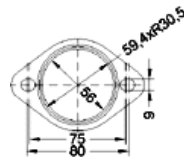

1244906820

MARKE	MODELL	DATUM
MERCEDES	280E 2746 cc 145 Kw / 197 cv T124 Ch > F287518	10/92>3/94
MERCEDES	280E 2746 cc 145 Kw / 197 cv W124 Ch > C122914	89>3/94
MERCEDES	300E 2962 cc 162 Kw / 220 cv T124 Ch > F287518	10/89>
MERCEDES	300E 2962 cc 162 Kw / 220 cv W124 / C124 Ch > C122914	89>3/94
MERCEDES	320E 3199 cc 162 Kw / 220 cv T124 Ch > F287518	10/92>3/94
MERCEDES	320E 3199 cc 162 Kw / 220 cv W124 / C124 Ch > C122914	89>3/94
MERCEDES	E280 2746 cc 142 Kw / 193 cv T124 Ch > F287518	5/93>3/94
MERCEDES	E280 2746 cc 142 Kw / 193 cv W124 Ch > C122914	89>3/94
MERCEDES	E320 3199 cc 162 Kw / 220 cv W124 / C124 Ch > C122914	89>3/94

Ø 49,8 ext