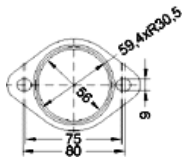

1244906820

MARKE	MODELL	DATUM
MERCEDES	280E 2746 cc 145 Kw / 197 cv T124 Ch > F287518	10/92>3/94
MERCEDES	280E 2746 cc 145 Kw / 197 cv W124 Ch > C122914	89>3/94
MERCEDES	300E 2962 cc 162 Kw / 220 cv T124 Ch > F287518	10/89>
MERCEDES	300E 2962 cc 162 Kw / 220 cv W124 / C124 Ch > C122914	89>3/94
MERCEDES	320E 3199 cc 162 Kw / 220 cv T124 Ch > F287518	10/92>3/94
MERCEDES	320E 3199 cc 162 Kw / 220 cv W124 / C124 Ch > C122914	89>3/94
MERCEDES	E280 2746 cc 142 Kw / 193 cv T124 Ch > F287518	5/93>3/94
MERCEDES	E280 2746 cc 142 Kw / 193 cv W124 Ch > C122914	89>3/94
MERCEDES	E320 3199 cc 162 Kw / 220 cv W124 / C124 Ch > C122914	89>3/94

Ø 49,8 ext