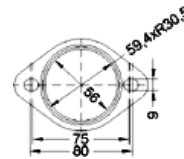

1244906820

MARKE	MODELL	DATUM
MERCEDES	280E 2746 cc 145 Kw / 197 cv T124 Ch > F287518	10/92>3/94
MERCEDES	280E 2746 cc 145 Kw / 197 cv W124 Ch > C122914	89>3/94
MERCEDES	300E 2962 cc 162 Kw / 220 cv T124 Ch > F287518	10/89>
MERCEDES	300E 2962 cc 162 Kw / 220 cv W124 / C124 Ch > C122914	89>3/94
MERCEDES	320E 3199 cc 162 Kw / 220 cv T124 Ch > F287518	10/92>3/94
MERCEDES	320E 3199 cc 162 Kw / 220 cv W124 / C124 Ch > C122914	89>3/94
MERCEDES	E280 2746 cc 142 Kw / 193 cv T124 Ch > F287518	5/93>3/94
MERCEDES	E280 2746 cc 142 Kw / 193 cv W124 Ch > C122914	89>3/94
MERCEDES	E320 3199 cc 162 Kw / 220 cv W124 / C124 Ch > C122914	89>3/94

Ø 49,8 ext