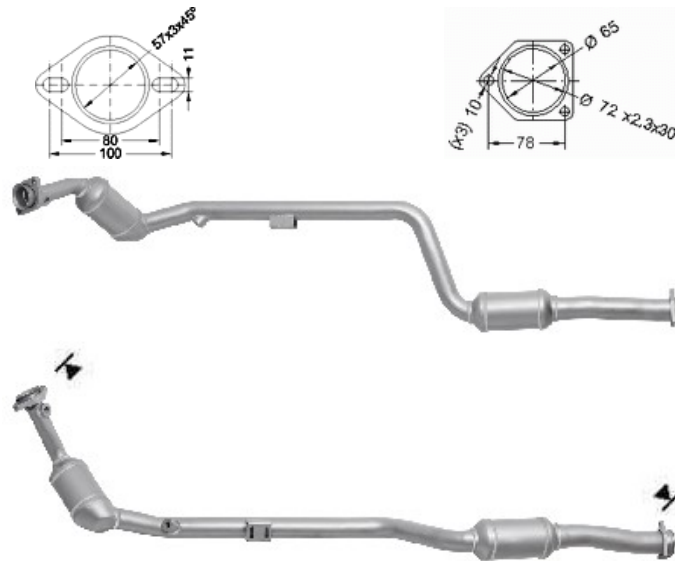

Hersteller von **Katalysatoren** und **Partikelfiltern**

DEUTSCH ▾

MERCEDES

**71285**

PK513

1710

7.85

Original-Artikelnummer:

2034905919, 2034907519

MARKE	MODELL	DATUM
MERCEDES	C160 Kompressor 1.8i 16V 1796 cc 90 Kw / 122 cv 271921 W203	6/02>2/08
MERCEDES	C180 Kompressor 1.8i 16V 1796 cc 105 Kw / 143 cv 271946 W203	6/02>2/08
MERCEDES	C180 Kompressor 1.8i 16V 1796 cc 120 Kw / 163 cv 271940 W203	6/02>2/08
MERCEDES	<b>C200 Kompressor 1.8i 16V 1796 cc 120 Kw / 163 cv 271940 W203</b>	6/02>2/08
MERCEDES	C200 Kompressor 1.8i 16V 1796 cc 125 Kw / 170 cv 271942 W203	6/02>2/08
MERCEDES	C230 Kompressor 1.8i 16V 1796 cc 141 Kw / 192 cv 271948 W203	6/02>2/08
MERCEDES	CLK200 Kompressor 1.8i 16V 1796 cc 120 Kw / 163 cv 271940 C209	6/02>3/08
MERCEDES	CLK200 Kompressor 1.8i 16V 1796 cc 125 Kw / 170 cv 271942 C209	2/03>3/08

Ø 68x90°

Ø 74x120°