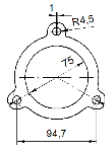

Original-Artikelnummer:

2464900710

MARKE	MODELL	DATUM
MERCEDES	A160 1.6i 16V Turbo 1595 cc 75 Kw / 102 cv 270910 (176)	9/15>5/18
MERCEDES	A180 1.6i 16V Turbo 1595 cc 90 Kw / 122 cv 270910 (176)	2/13>5/18
MERCEDES	A200 1.6i 16V Turbo 1595 cc 115 Kw / 156 cv 270910 (176)	9/12>5/18
MERCEDES	A220 2.0i 16V Turbo 1991 cc 135 Kw / 184 cv 270920 (176)	5/14>5/18
MERCEDES	A250 2.0i 16V Turbo 1991 cc 155 Kw / 211 cv 270920 (176)	9/12>5/18
MERCEDES	A250 2.0i 16V Turbo 1991 cc 160 Kw / 218 cv 270920 (176)	9/15>5/18
MERCEDES	B160 1.6i 16V Turbo 1595 cc 75 Kw / 102 cv 270910 (246)	7/15>9/18
MERCEDES	B180 1.6i 16V Turbo 1595 cc 90 Kw / 122 cv 270910 (246)	9/11>9/18
MERCEDES	B200 1.6i 16V Turbo 1595 cc 115 Kw / 156 cv 270910 (246)	9/11>9/18
MERCEDES	B220 2.0i 16V Turbo 1991 cc 135 Kw / 184 cv 270920 (246)	9/13>3/19
MERCEDES	<b>B250 2.0i 16V Turbo 1991 cc 155 Kw / 211 cv 270920 (246)</b>	9/12>9/18
MERCEDES	CLA180 1.6i 16V Turbo 1595 cc 90 Kw / 122 cv 270910 (117)	2/13>3/19
MERCEDES	CLA200 1.6i 16V Turbo 1595 cc 115 Kw / 156 cv 270910 (117)	2/13>3/19
MERCEDES	CLA250 2.0i 16V Turbo 1991 cc 155 Kw / 211 cv 270920 (117)	2/13>3/19
MERCEDES	CLA250 2.0i 16V Turbo 1991 cc 160 Kw / 218 cv 270920 (117)	9/15>3/19
MERCEDES	GLA180 1.6i 16V Turbo 1595 cc 90 Kw / 122 cv 270910 (156)	11/14>12/19
MERCEDES	GLA200 1.6i 16V Turbo 1595 cc 115 Kw / 156 cv 270910 (156)	11/13>12/19
MERCEDES	GLA220 2.0i 16V Turbo 1991 cc 135 Kw / 184 cv 270920 (156)	11/13>12/19
MERCEDES	GLA250 2.0i 16V Turbo 1991 cc 155 Kw / 211 cv 270920 (156)	11/13>12/19
MERCEDES	GLA250 2.0i 16V Turbo Flexifuel 1991 cc 155 Kw / 211 cv 270920 (156)	1/15>12/19

Ø 65.0 ext