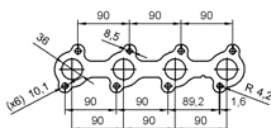

1694901219

MARKE	MODELL	DATUM
MERCEDES	A150 1.5i 8V 1498 cc 70 Kw / 95 cv 266920 (169)	4/06>6/09
MERCEDES	A170 1.7i 8V 1699 cc 85 Kw / 116 cv 266940 (169)	4/06>6/09
MERCEDES	B150 1.5i 8V 1498 cc 70 Kw / 95 cv 266920 (245)	4/06>6/09
MERCEDES	B170 1.7i 8V 1699 cc 85 Kw / 116 cv 266940 (245)	4/06>6/09

Ø 49,8 ext